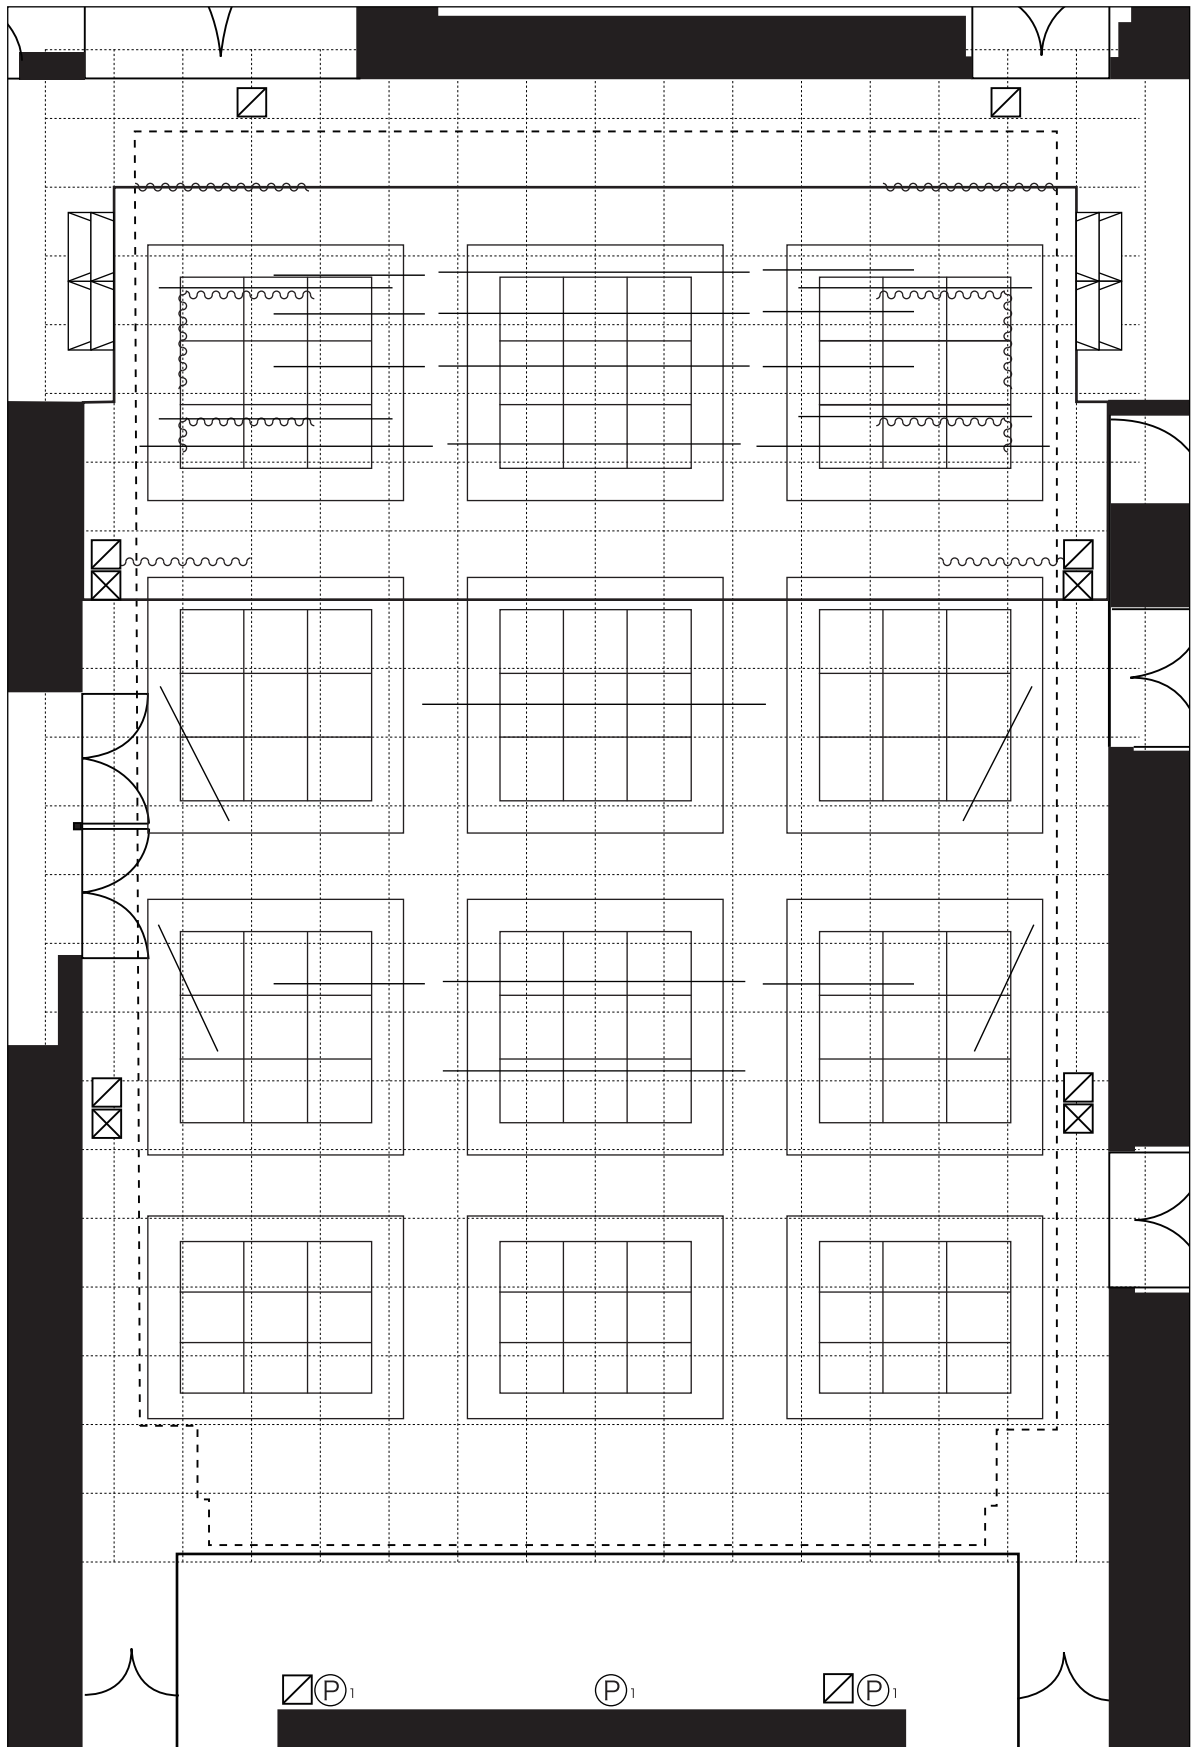

新開地アートひろば ホール トラス・バトン図 (2023.04.01 更新)

【3階・電源位置】

Ⓟ PINコンセント(30A) 1口用

☒ DMX(1口用)

☒ ウォールコンセント(C型30A 3口用)

水平幕

バトン1 大黒幕

バトン2 (UHL)

バトン3

引割幕

バトン4

バトン5

バトン6

公演名	期間	舞台
	仕込	照明
	本番	音響