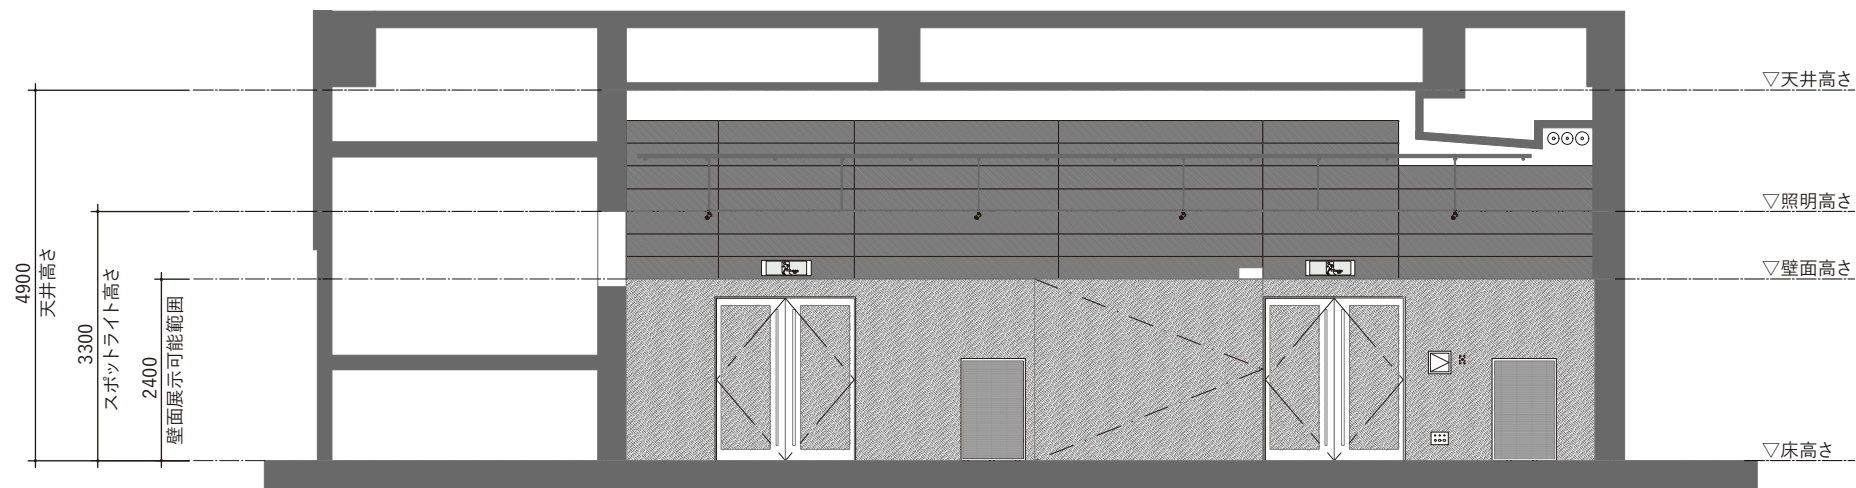

# ギャラリー 断面図

(S=1/100)

- |        |   |                  |
|--------|---|------------------|
| 壁面展示可能 |  | 高圧木毛セメント板 厚さ15mm |
| 壁面展示不可 |  | 吸音材              |