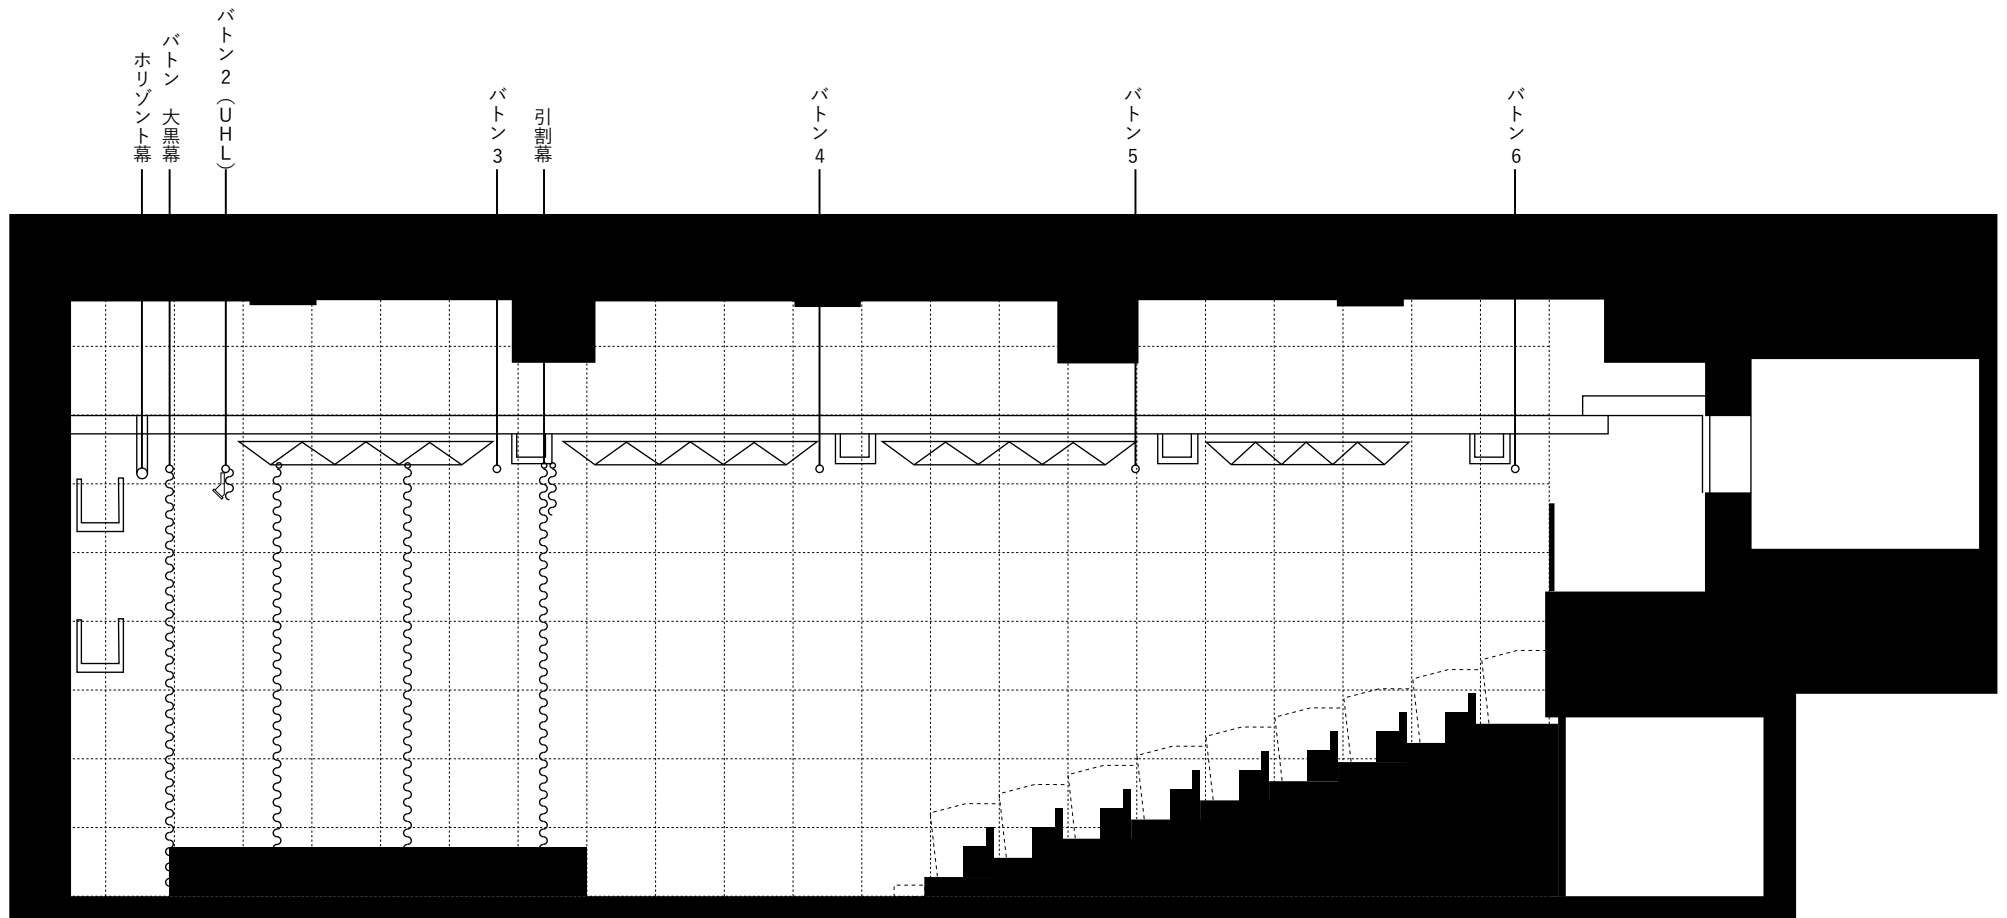

ホール断面図【基本舞台・ロールバック 8列】 (1/100 スケール)

2023.04.01 更新

※図面上の升目（グリッド）は3尺（約909mm）の1/100ピッチで引かれています。