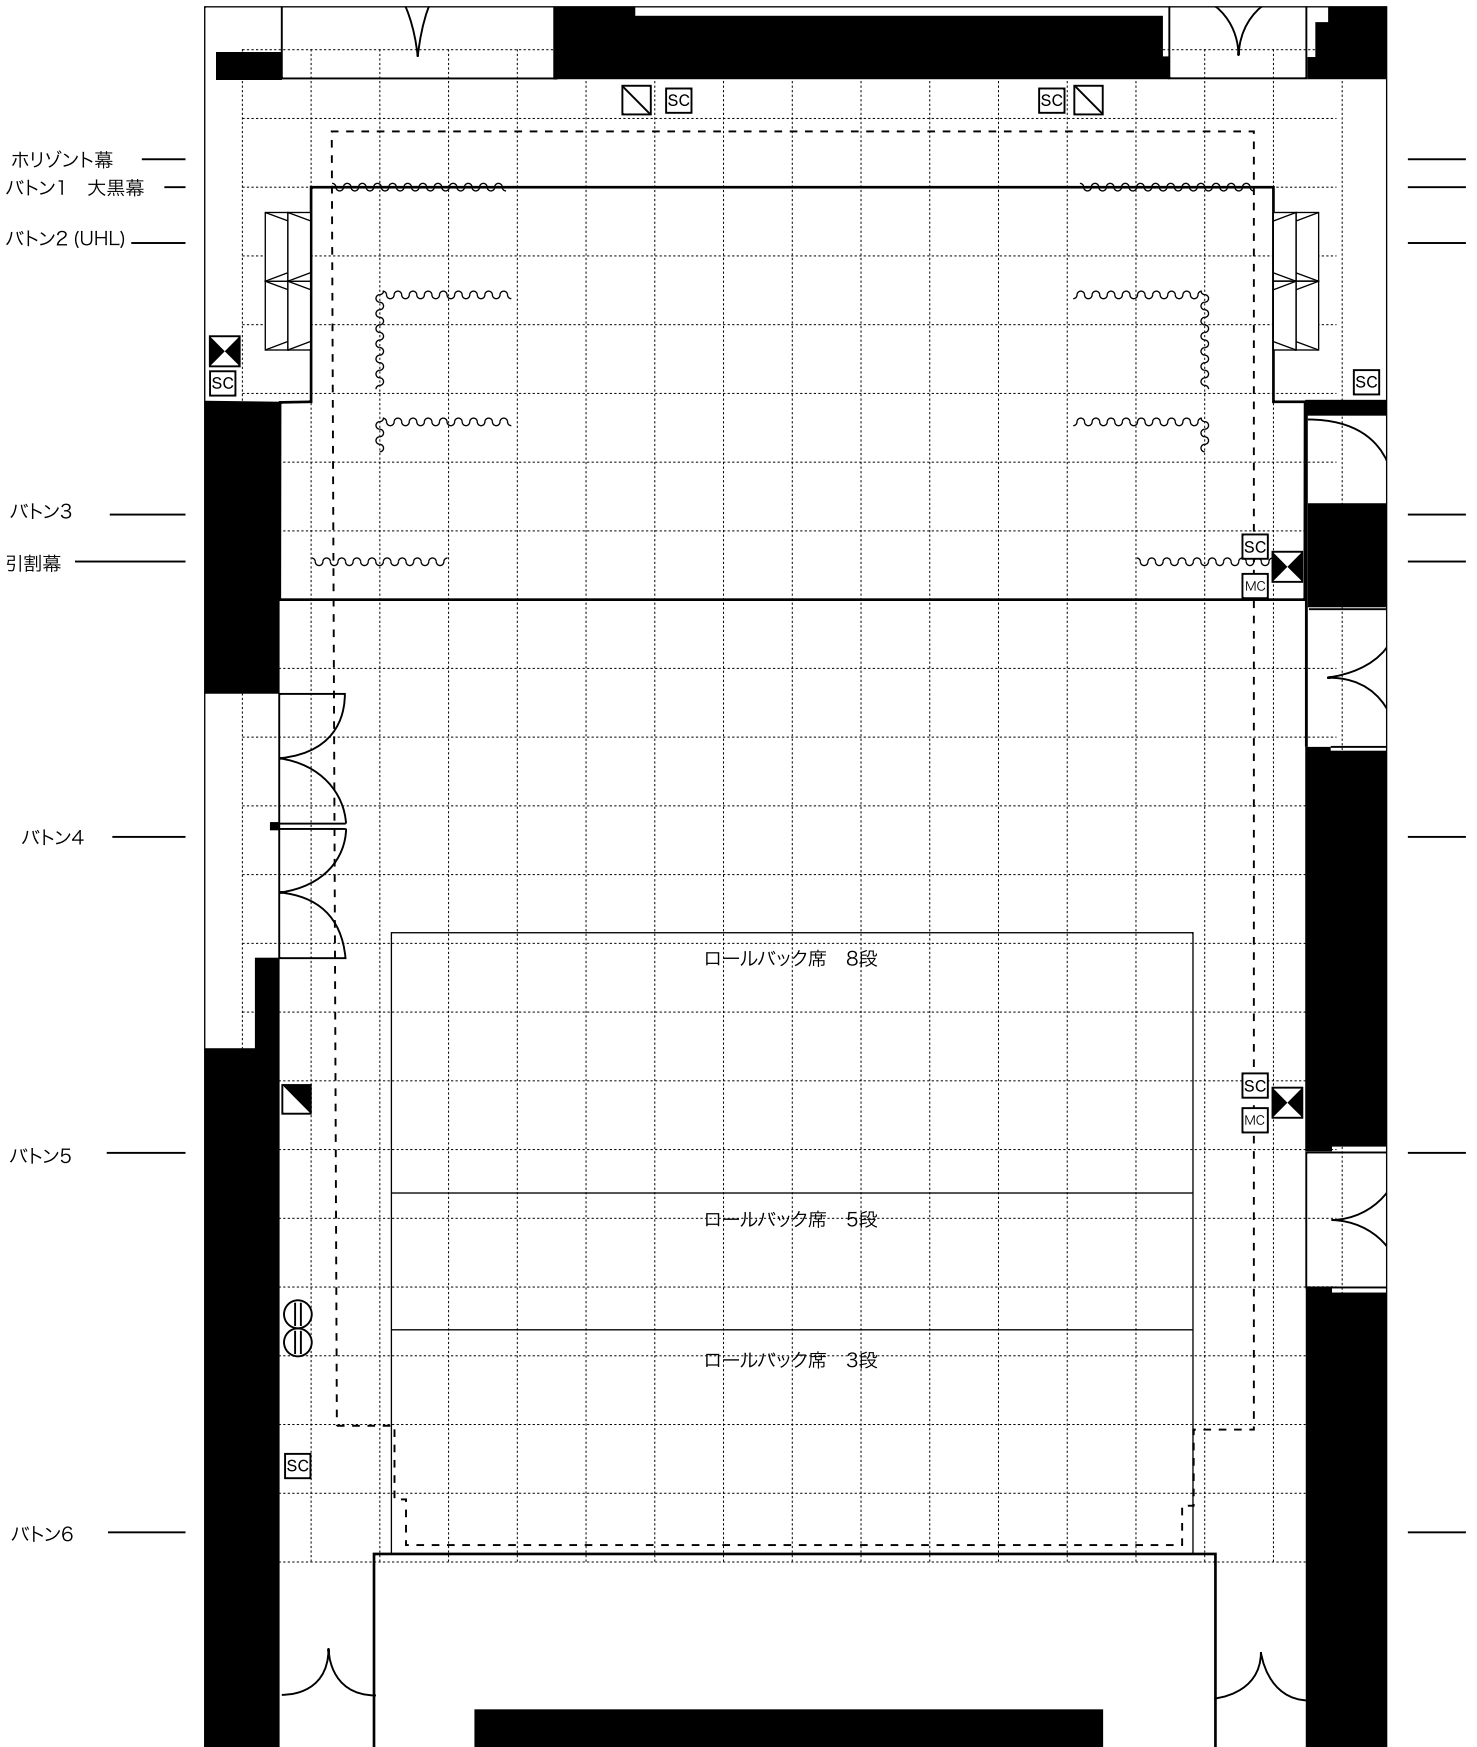

新開地アートひろば ホール舞台平面図

2023.04.01 更新

(SCALE 1/100)

- MC マイクコンセント
- SC スピーカーコンセント
- ウォールコンセント (C型30A 3口用)
- ◼ ウォールコンセント (C型30A 8口用)
- Ⓜ 音響電源 (平行20A)
- ◻ ウォールコンセント (C型60A 1口用+C型30A 9口用)

公演名		期間		舞台	
		仕込		照明	
		本番		音響	

※図面上の升目 (グリッド) は3尺 (約909mm) の1/100ピッチで引かれています。