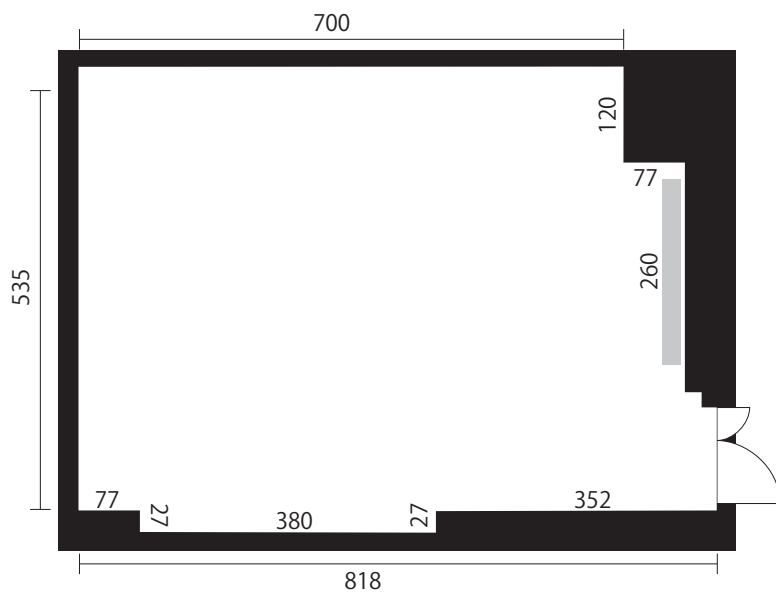

施設名:会議室1(面積72m²、実寸約70m²)

場所:3F

定員:24名

設備:長机×12台、椅子×24脚
ホワイトボード×1台

施設名:会議室2(面積54m²、実寸約44m²)

場所:3F

定員:20名

設備:長机×10台、椅子×20脚
ホワイトボード×1台