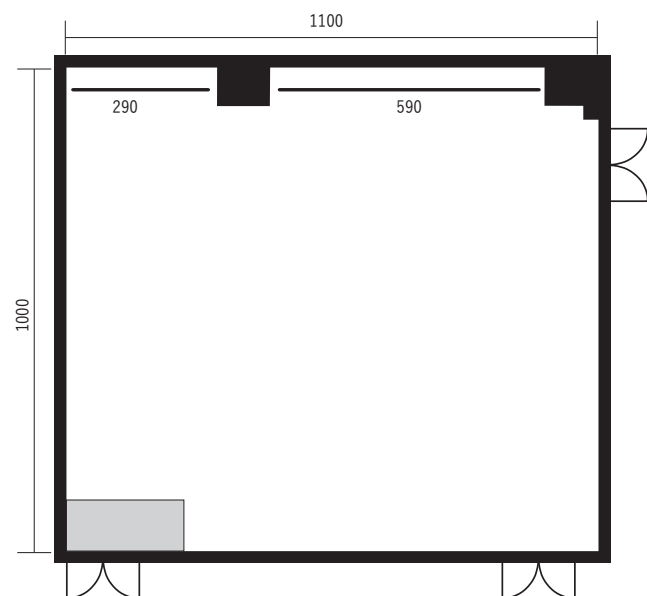

# 新開地アートひろば

2023.04.01更新

施設名:リハーサル室1(面積120㎡、実寸約110㎡)

場所:4F

定員:60名

設備:床面フローリング、全面鏡張り、バレエレスンバー、CDラジカセ

天井高:約3m

附属設備(別途料金):バレエマット、パイプ椅子、長机、  
ホワイトボードプロジェクター等

施設名:リハーサル室2(面積189㎡、実寸約170㎡)

場所:4F

定員:90名

設備:床面フローリング、全面鏡張り、バレエレスンバー、CDラジカセ

天井高:約3m

附属設備(別途料金):バレエマット、パイプ椅子、長机、ホワイトボード、  
アップライトピアノ、プロジェクター等